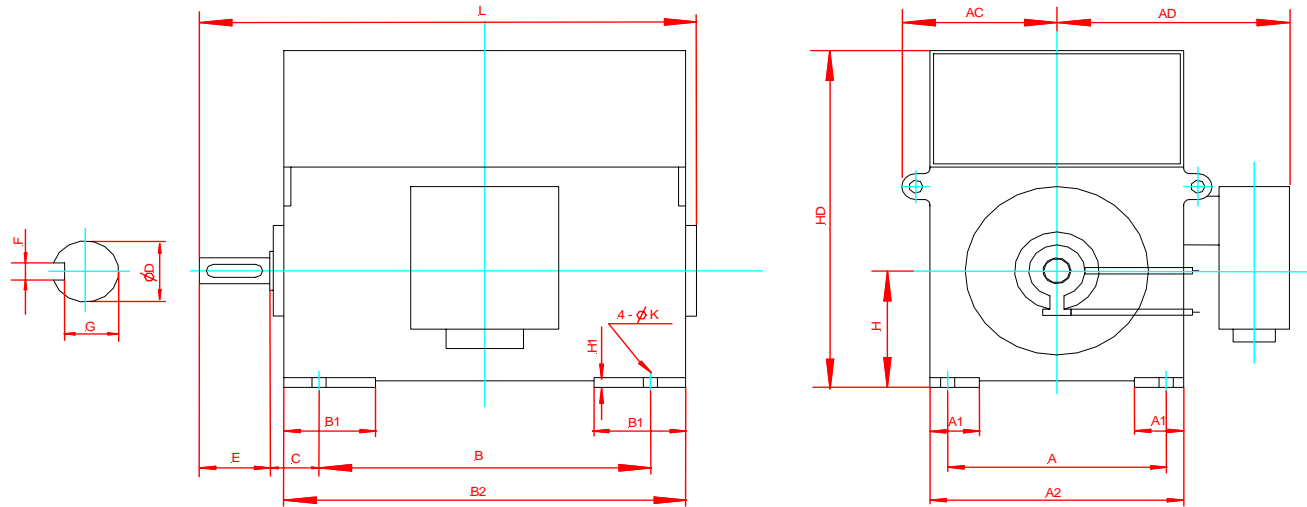

INDUSQUIP MARKETING CC

Y SERIES MEDIUM SIZE HIGH VOLTAGE 3 PHASE ASYNCHRONOUS MOTOR IP23 PROTECTION, INSULATION CLASS F, 11 000 VOLT, 50HZ

Y SERIES MOTOR OVERALL AND MOUNTING DIMENSIONS

Frame No.	Poles	Mounting Dimensions									Overall Dimensions								
		A	B	C	D	E	F	G	H	K	AC	AD	HD	L	A2	A1	B1	B2	H1
450	4,6	800	1120	335	110	210	28	100	450	35	600	1030	1400	2160	1000	155	500	1810	35
500	4	900	1250	475	120	210	32	109	500	42	660	1090	1560	2420	1120	165	500	1810	35
	6,8,10				130	250	119	2010											
560	4	1000	1400	500	150	250	36	138	560	42	750	1160	1700	2670	1240	195	600	2210	40
	6,8,10,12				160	300	147	2010											
630	4	1120	1600	530	170	300	40	157	630	48	830	1240	1930	3100	1400	255	640	2410	53
	6,8,10,12				180	45	165	2210											

Frame No.	Poles	Mounting Dimensions									Overall Dimensions								
		A	B	C	D	E	F	G	H	K	AC	AD	HD	L	A2	A1	B1	B2	H1
450	4,6	800	1120	335	110	210	28	100	450	35	600	1030	1400	2160	1000	155	500	1810	35
500	4	900	1250	475	120	210	32	109	500	42	660	1090	1560	2420	1120	165	500	1810	35
	6,8,10				130	250	36	119											
560	4	1000	1400	500	150	250	40	138	560	42	750	1160	1700	2670	1240	195	600	2210	40
	6,8,10,12				160	300	40	147											
630	4	1120	1600	530	170	300	45	157	630	48	830	1240	1930	3100	1400	255	640	2410	53
	6,8,10,12				180	300	45	165											

Frame No.	Poles	Mounting Dimensions									Overall Dimensions								
		A	B	C	D	E	F	G	H	K	AC	AD	HD	L	A2	A1	B1	B2	H1
450	4,6	800	1120	335	110	210	28	100	450	35	600	1030	1400	2355	1000	155	500	1810	35
500	4	900	1250	475	120	210	32	109	500	42	660	1090	1560	2590	1120	165	500	1810	35
	6,8,10				130	250												119	
560	4	1000	1400	500	150	250	36	138	560	42	750	1160	1700	2850	1240	195	600	2210	40
	6,8,10,12				160	300												147	
630	4	1120	1600	530	170	300	40	157	630	48	830	1240	1930	2935	1400	255	640	2410	53
	6,8,10,12				180	45												165	