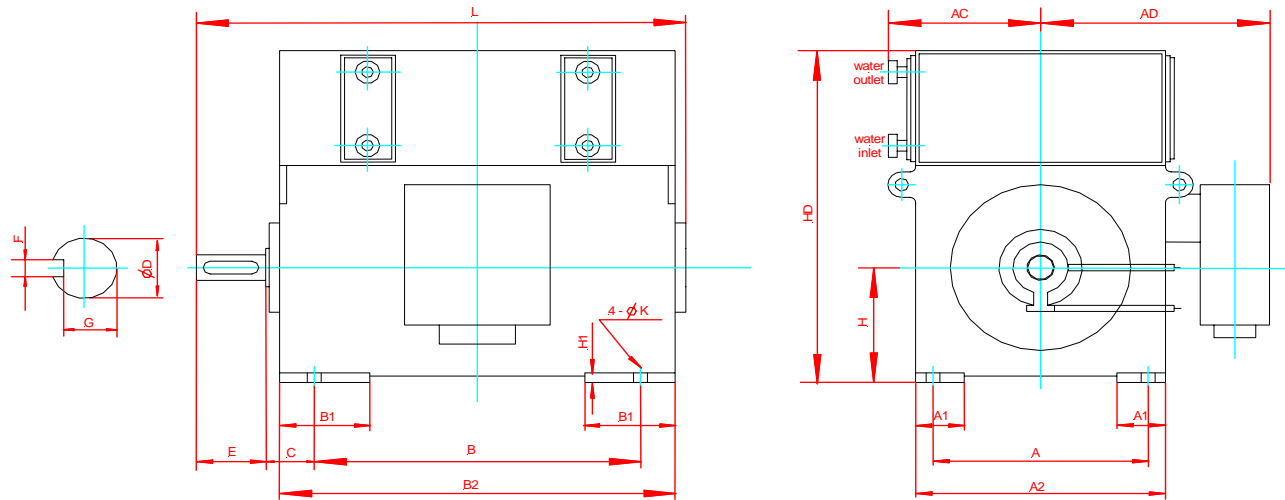

INDUSQUIP MARKETING CC

YKS SERIES MEDIUM SIZE HIGH VOLTAGE 3 PHASE ASYNCHRONOUS MOTOR IP54 PROTECTION, WATER/AIR COoling, INSULATION CLASS F, 11 000 VOLT, 50HZ

YKS SERIES MOTOR OVERALL AND MOUNTING DIMENSIONS

Frame No.	Poles	Mounting Dimensions									Overall Dimensions								
		A	B	C	D	E	F	G	H	K	AC	AD	HD	L	A2	A1	B1	B2	H1
450	4,6	800	1120	335	110	210	28	100	450	35	600	1030	1400	2160	1000	155	500	1810	35
500	4	900	1250	475	120	210	32	109	500	42	660	1090	1560	2420	1120	165	500	1810	35
	6,8,10				130	250	36	119											
560	4	1000	1400	500	150	250	40	138	560	42	750	1160	1700	2670	1240	195	600	2210	40
	6,8,10,12				160	300	40	147											
630	4	1120	1600	530	170	300	45	157	630	48	830	1240	1930	3100	1400	255	640	2410	53
	6,8,10,12				180	300	45	165