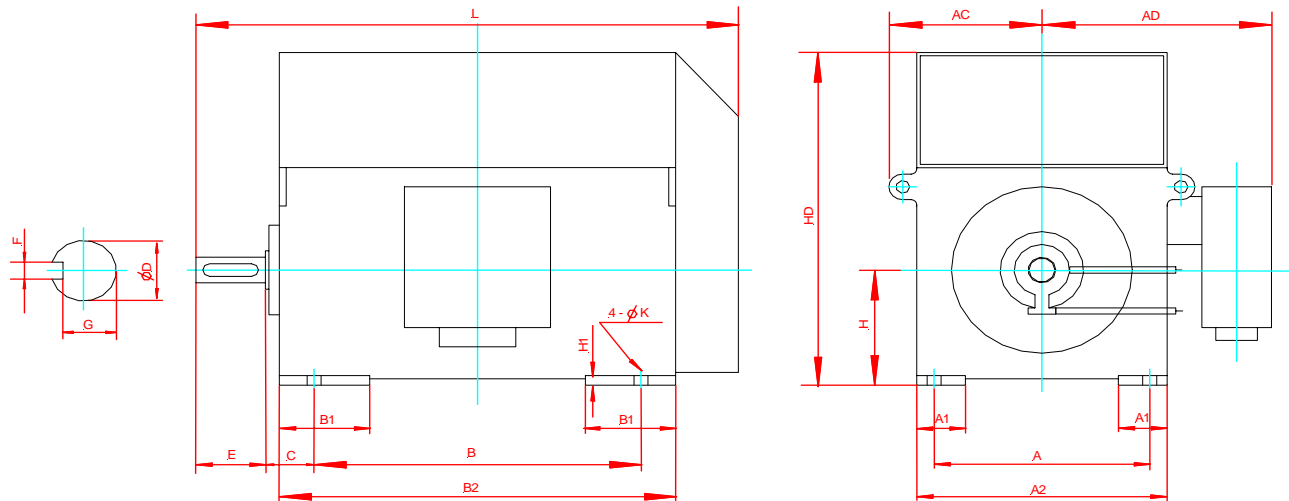

INDUSQUIP MARKETING CC

**YKK SERIES MEDIUM SIZE HIGH VOLTAGE 3 PHASE ASYNCHRONOUS MOTOR
IP54 PROTECTION, AIR/AIR COOLING, INSULATION CLASS F, 11 000 VOLT, 50HZ**

YKK SERIES MOTOR OVERALL AND MOUNTING DIMENSIONS

Frame No.	Poles	Mounting Dimensions									Overall Dimensions									
		A	B	C	D	E	F	G	H	K	AC	AD	HD	L	A2	A1	B1	B2	H1	
450	4,6	800	1120	335	110	210	28	100	450	35	600	1030	1400	2355	1000	155	500	1810	35	
500	4	900	1250	475	120	210	32	109	500	42	660	1090	1560	2590	1120	165	500	1810	35	
	6,8,10				130	250												119		2010
560	4	1000	1400	500	150	250	36	138	560	42	750	1160	1700	2850	1240	195	600	2210	40	
	6,8,10,12				160	300												147		2010
630	4	1120	1600	530	170	300	40	157	630	48	830	1240	1930	2935	1400	255	640	2410	53	
	6,8,10,12				180	45												165		2210